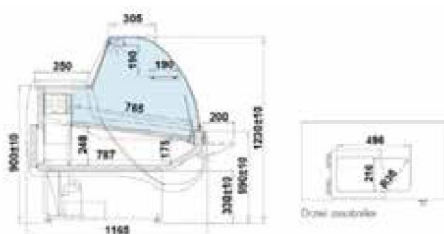

KISZOLGÁLÓ VITRINEK - BASIA