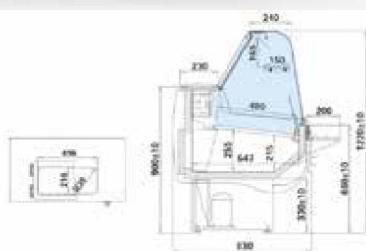

KISZOLGÁLÓ VITRINEK - MONIKA