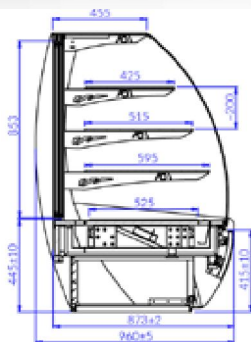

KISZOLGÁLÓ VITRINEK - KAMELEO