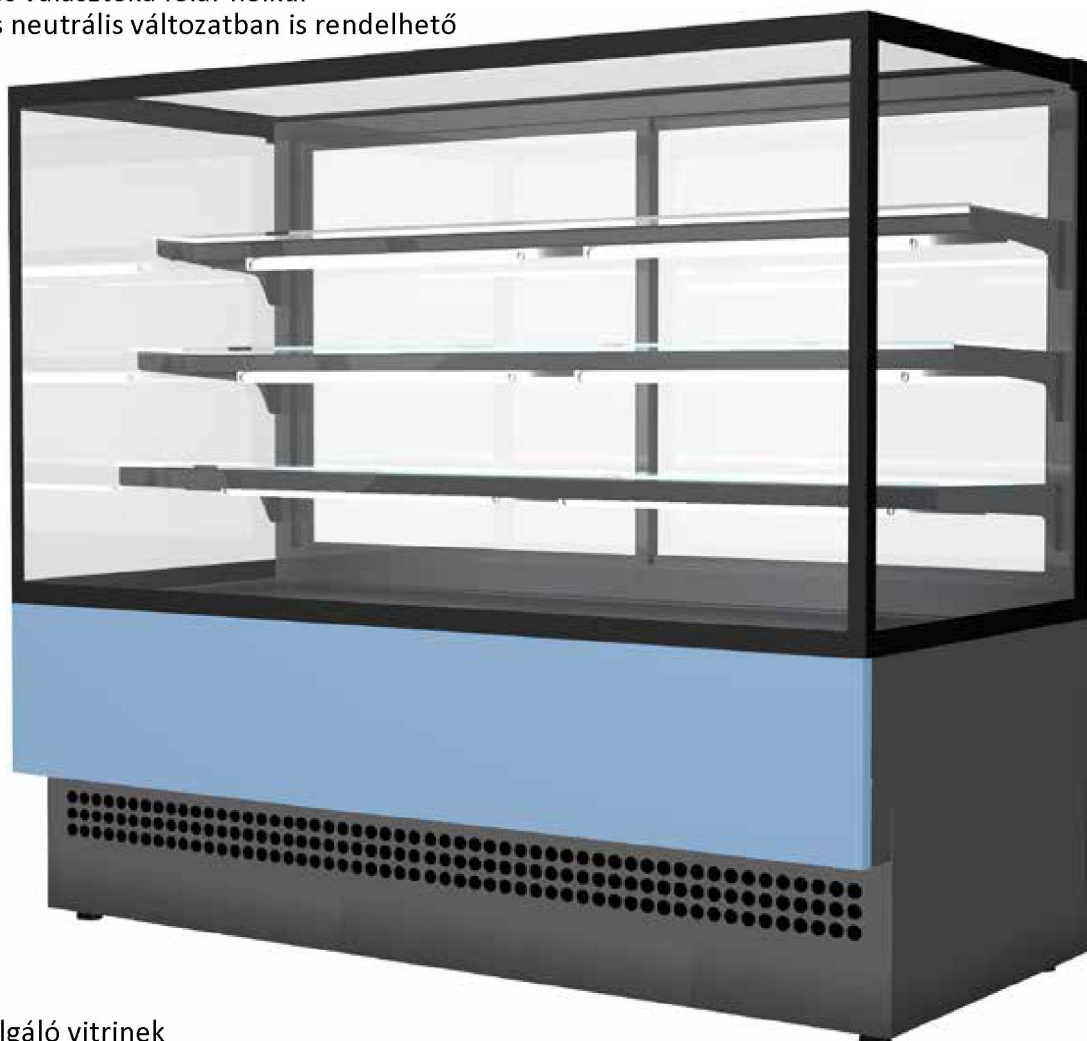

- modern szögletes kivitelben
- ideális péksütemények és cukrásztermékek bemutatásához, de kiváló hűtőtulajdonságai miatt alkalmas hűtött ételek, előre csomagolt ételek, szendvicsek, stb. kihelyezéséhez is
- tolóajtóval
- 3 megvilágított hűtött polc
- légkeveréses hűtés
- kibillenthető elülső üveg légfúvással
- digitális termosztát, hőmérséklet: +2°C ~ +4°C
- színek széles választéka felár nélkül
- melegítő és neutrális változatban is rendelhető

„EVOK” KISZOLGÁLÓ VITRINEK

ÚJDONSÁG

EVOK

• „EVOK” kiszolgáló vitrinek

Kat.sz.	Sz mm	H mm	M mm	Kiállító felület (m²)	T kW	Cs V	Ár €
T889552	900	800	1400	1,41	0,4	230	1.850,-
T889553	1200	800	1400	1,88	0,69	230	2.240,-
T889554	1500	800	1400	2,34	0,72	230	2.430,-
T889555	1800	800	1400	2,81	0,76	230	2.990,-

Melegítő kivitelben is kapható: