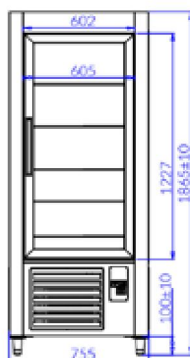

KISZOLGÁLÓ VITRINEK - KAMELEO

- fehér alapszín
- külső színek felár nélkül (rendelés esetén)
- belső hűtőegységgel
- dinamikus hűtés (ventilációs) +5 / +15 °C
- hajlított, fűtött front üveg
- belső alumínium keret választható arany vagy ezüst színben (rendeléskor)
- rendelhető különböző fa mintázattal is
- alsó polc rozsdamentes acél
- 3 db állítható magasságú és dönthető üveg polcokkal
- hátsó nyíló szigetelt üveg ajtóval
- polcokénti LED világítás
- automatikus leolvasztás
- automatikus kondenzátor párologtatás
- elektronikus hőmérsékletszabályozó
- kondenzátor szennyeződés és ventilátor hiba riasztás
- a hűtő pult üvegfelépítménye, szétszerelt állapotban kerül kiszállításra

„KAMELEO” kiszolgáló vitrinek

Kat.sz.	Méreték mm	Cs. V	Telj. W	Ár €
KAMELEO 0.6W	705x960x1360	230	320	1.960,-
KAMELEO 0.9W	1005x960x1360	230	550	2.090,-
KAMELEO 1.3W	1405x960x1360	230	730	2.370,-

SÜTEMÉNYES HŰTŐVITRIN - JOLA

JOLA 4 MAL

- belső hűtőegységgel
- dinamikus hűtés (ventilációs) +4 / +8 °C
- rozsdamentes belső
- külső burkolat alapszíne fehér
- külső színek felár nélkül választhatók (rendelés esetén)
- nyíló szigetelt üvegajtó (rendelés esetén választható ajtó nyitás)
- körbe szigetelt üveges
- 5 db állítható magasságú üveg polccal (rendelhető forgó üvegpolccal is)
- hátsó szigetelt toló üveg ajtóval
- belső LED világítás (cukrász színű)
- állítható lábak
- automatikus leolvasztás
- automatikus kondenzátor párologtatás
- elektronikus hőmérsékletszabályozó
- kondenzátor szennyeződés és ventilátor hiba riasztás

„JOLA” süteményes hűtővitrin

Kat.sz.	Méreték mm	Cs. V	Telj. W	Ár €
JOLA 4/MAL	750x755x1865	230	660	1.490,-