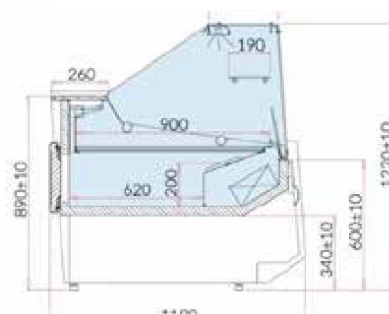

KISZOLGÁLÓ VITRINEK - LUZON

- fehér alapszín
- külső színek felár nélkül választhatók (rendelés esetén)
- belső hűtőegységgel
- ventilációs hűtési mód +1 / +10 °C
- festett fehér belső tér és alsó tároló
- rozsdamentes munkafelület
- belső eloxált alumínium profilok ezüst vagy arany színben
- fix egyenes front üveg
- automata leolvasztás
- üvegpolc és plexi tolóajtó (alapfelszereltségen felüli extra)
- belső LED világítás (választható szín: fehér, sárga vagy hús „mély rózsaszínű”)
- elektronikus hőmérsékletszabályozó
- kondenzátor szennyeződés és ventilátor hiba riasztás
- a hűtő pult üvegfelépítménye, szétszerelt állapotban kerül kiszállításra
- felár ellenében választható extrák bő választéka