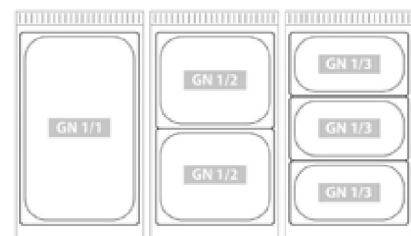

BAIN MARIE 700